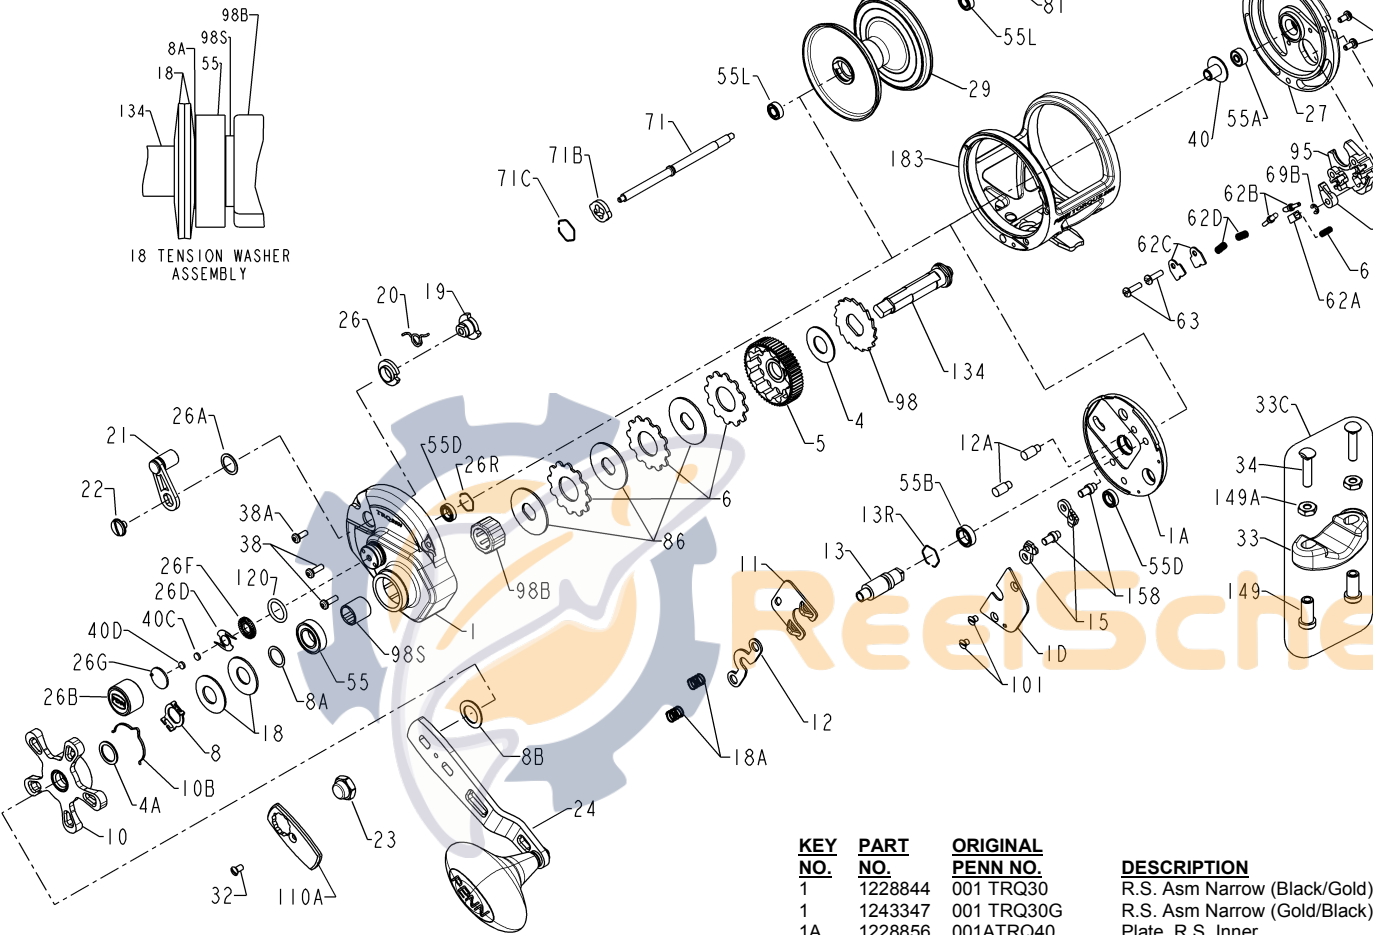

PARTS LIST FOR MODEL TRQ25NB & TRQ25NG & TRQ25NEU

REEL ASM NO. 1259865 (25NB) & 1259866 (25NG) & 1260476 (25NEU)

KEY NO.	PART NO.	ORIGINAL PENN NO.	DESCRIPTION
20	1181785	020 525	Eccentric Spring
21	1229450	021 TRQ40	Ecc Lever Asm (Black/Gold)
21	1243362	021 TRQ40G	Ecc Lever Asm (Gold/Silver)
22	1229457	022 TRQ40	Sems Screw (Black)
22	1181908	022 060CH	Sems Screw (Silver)
23	1229462	023 TRQ40	Handle Nut (Black)
23	1243364	023 TRQ40S	Nut, Handle (Silver)
24	1229501	024 TRQ40	Handle Asm (Black/Gold)
24	1241383	024 TRQ40G	Handle Asm (Gold/Silver)
26	1229579	026 TRQ25	Eccentric Bushing
26A	1229583	026ATRQ40	Lever Washer
26B	1214706	026B525MAG2	Spool Tension Cap
26D	1125769	026D525MAG2	Click Spring
26F	1125768	026F525MAG2	Click Plate A
26G	1125772	026G525MAG2	Click Plate B
26R	1214654	026R525MAG2	Retaining Ring
27	1229716	027 TRQ30	L.S. Plate Narrow (Black/Gold)
27	1243380	027 TRQ30G	L.S. Plate Narrow (Gold/Black)
29	1259977	029 TRQ25N	Spool- Narrow (Black/Gold)
29	1259978	029 TRQ25NG	Spool- Narrow (Gold/Silver)
32	1214707	032 525MAG2	5-40 Screw (Black)
32	1184436	110 050	5-40 Screw (Silver)
33	1182754	033 113	Rod Clamp
33C	1229936	033CTRQ40	Rod Clamp Kit
34	1182788	034 045	10-24 Screw (2 req)
35	1229949	035 TRQ40	Click Tongue
36	1229953	036 TRQ40	Click Button (Black)
36	1243392	036 TRQ40S	Click Button (Silver)
38	1229971	038 TRQ40	Screw (Black) (2 req)
38	1243393	038 TRQ40S	Screw (Silver) (2 req)
38A	1229973	038ATRQ40	Screw (Black)
38A	1243394	038ATRQ40S	Screw (Silver)
39	1229994	039 TRQ40	Screw (Black) (3 req)
39	1243395	039 TRQ40S	Screw (Silver) (3 req)
40	1230004	040 TRQ40	Bushing, L.S. Spool
40C	1208115	040C525MAG2	Washer, Metal Thrust
40D	1125771	040D525MAG2	Washer, Rubber Thrust
55	1183873	055 012H	Ball Bearing
55A	1183880	055 113H	Ball Bearing
55B	1214665	055 525MAG2	Ball Bearing (12X8X3.5)
55D	1214666	055A525MAG2	Ball Bearing (2 req)
55L	1192031	055L965	Ball Bearing (2 req)
62	1236596	062 TRQ40	Click Locator Spring
62A	1230189	062ATRQ40	Click Button Locator
62B	1184036	062B310	Click Pin (2 req)
62C	1184041	062C321LH	Spring Cover (2 req)
62D	1184033	062A310	Click Spring (2 req)
63	1230192	063 TRQ40	Screw, Pan Hd (2 req)
69B	1184125	069B050	Retaining Ring
71	1259979	071 TRQ25N	Spindle- Narrow Spool
71B	1230226	071BTRQ40	Spool Driver
71C	1230227	071CTRQ40	Retaining Ring
81	1230303	081 TRQ40	Click Ratchet
86	1184251	086 049L	Drag Washer, Keyed (3 req)
95	1230373	095 TRQ40	Click Housing
98	1230412	098 TRQ40	Anti-Reverse Ratchet
98B	1200401	098B750M	Anti-Reverse Bearing
98S	1230425	098STRQ40	Bearing Sleeve
101	1184404	101 050S	5-40 Screw (2 req)
110A	1230439	110ATRQ40	Handle Nut Lock (Black/Gold)
110A	1242335	110ATRQ40G	Handle Nut Lock (Gold/Silver)
120	1184522	120 113H	O-Ring
134	1230592	134 TRQ40	Gear Stud
149	1184702	149 045	Rod Clamp Nut (2 req)
149A	1184706	149 200	Hex Nut (2 req)
158	1230647	158 TRQ40	Dog Pin (2 req)
183	1259974	183 TRQ25N	Frame Asm Narrow (Black/Gold)
183	1259975	183 TRQ25NG	Frame Asm Narrow (Gold/Black)
183	1259976	183 TRQ25NEU	Frame Asm (Blk/Gld Euro)